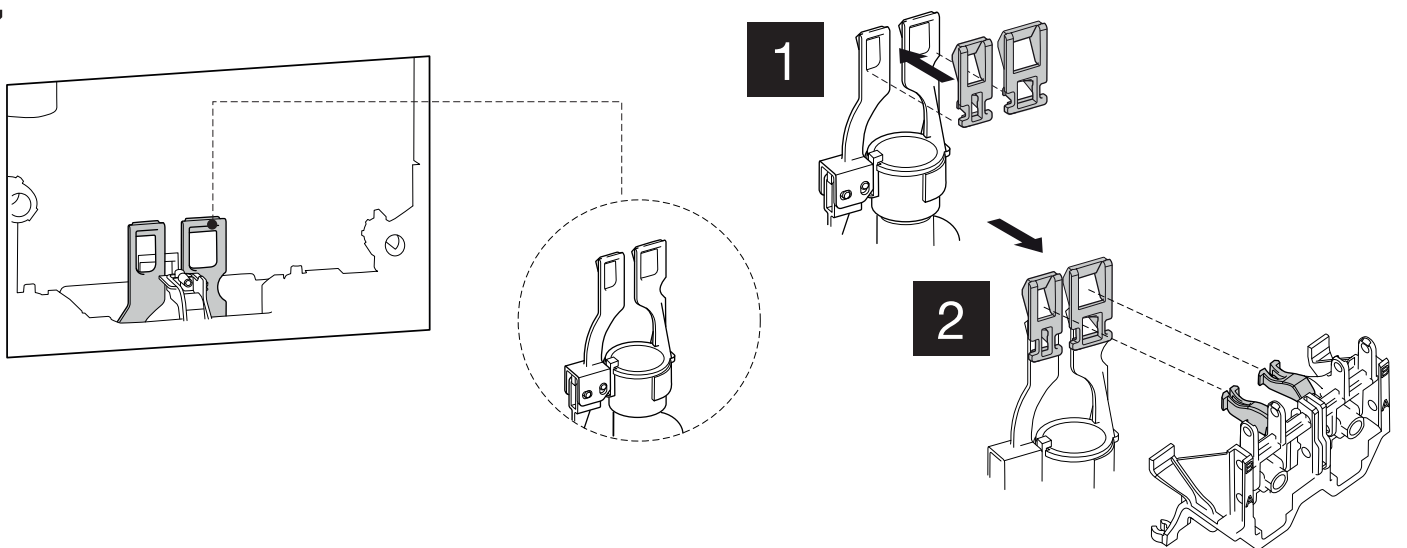

	A	B	C	D
mm	221	142	12	33
in	8.70	5.59	0.47	1.29

(dimensions in millimeters)

**OLI74 PLUS**

5 mm / 0.20"  
MIN.

**QUADRA PLUS**

15 mm / 0.6"  
MIN.

5

6

7

8

9

10

11

12

WC  
PUBLIC

TOP