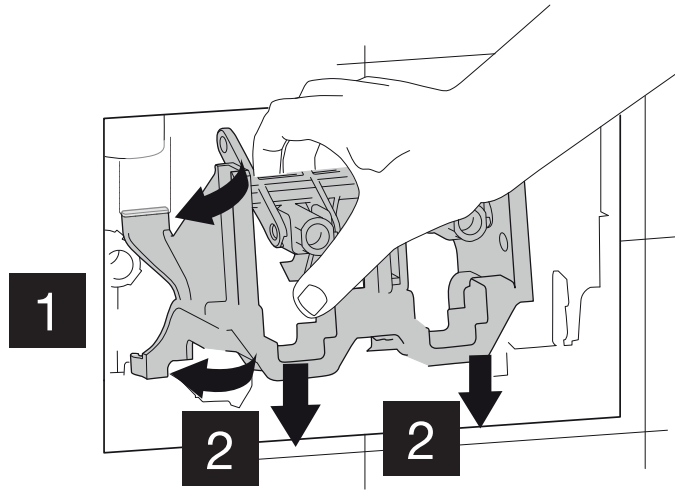

	A	B	C	D
mm	221	142	12	33
in	8.70	5.59	0.47	1.29

(dimensions in millimeters)

**OLI74 PLUS**

5 mm / 0.20"  
MIN.

**QUADRA PLUS**

15 mm / 0.6"  
MIN.

5

6

7

8

9

10

11

12

WC  
PUBLIC

TOP