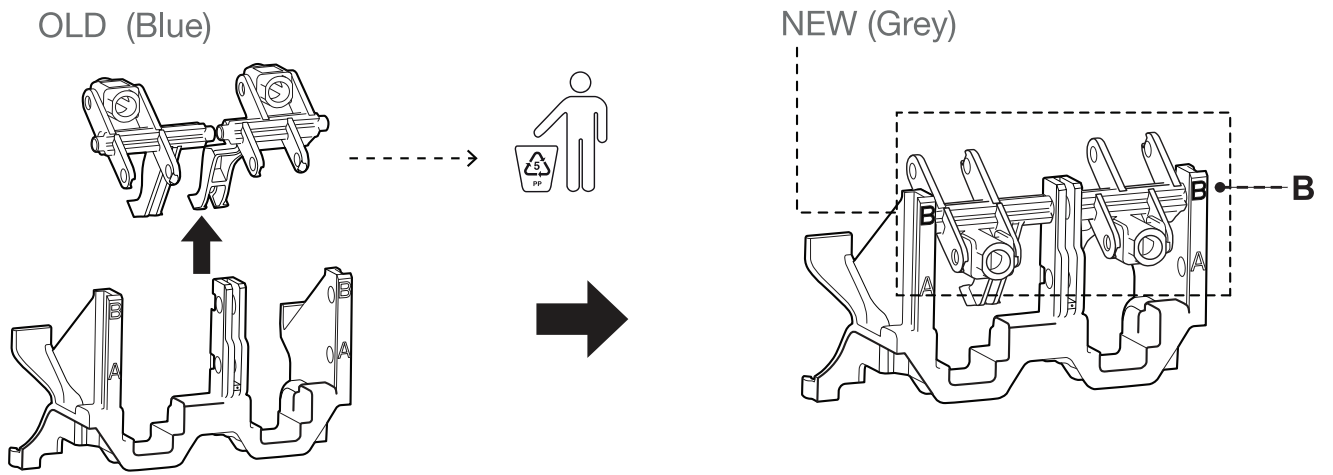

	A	B	C	D
mm	221	142	12	33
in	8.70	5.59	0.47	1.29

(dimensions in millimeters)

**OLI74 PLUS**

5 mm / 0.20"  
MIN.

**QUADRA PLUS**

15 mm / 0.6"  
MIN.

5

6

7

8

9

10

11

12

WC  
PUBLIC

TOP