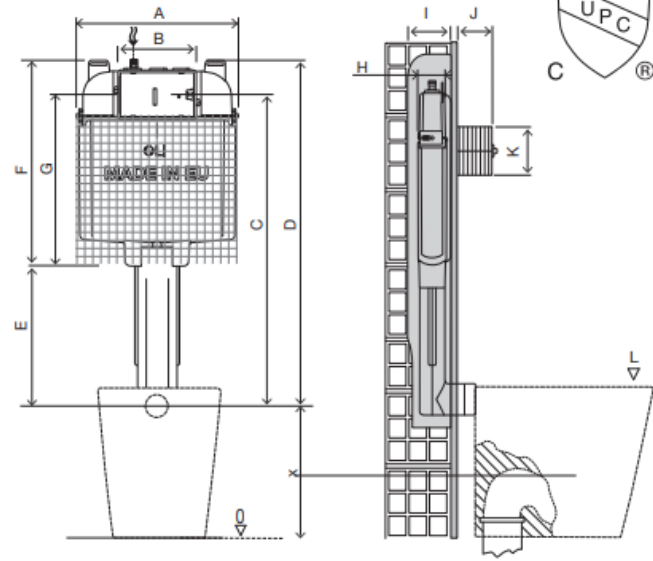

# Technical sheet - Fiche technique

OLI74 Plus Direct – OLI74 Plus Direct

In-wall toilet system comprised of flushing tanks 884873 - Réservoir encastré 884873

	A	B	C	D	E	F
mm	474	185	700-860	800-960	200-360	600
in	19	7.3	28-34	31-38	7.9-14	24
	G	H	I	J	K	L
mm	496	74	80	10-90	120	400±10
in	20	2.9	3.1	0.39-3.5	4.7	16±0.39

## Definition and application

Définition et application

- Ria flush plate included
- Preassembled In-wall toilet system comprised of flushing tank compatible for 2x4 and 2x6. Minimal wall thickness is 3.1".
- Flush cistern to be installed inside the wall and used in combination with floor standing sanitary applications
- Compatible with all floor mounted WC toilets
- Plaque de commande RIA incluse
- Réservoir encastré préassemblé compatible avec les installations de type 2x4 et 2x6.
- L'épaisseur minimale du mur est de 3,1".
- Réservoir à installer à l'intérieur du mur et à utiliser en combinaison avec les toilettes au sol.
- Compatible avec toutes les toilettes au sol