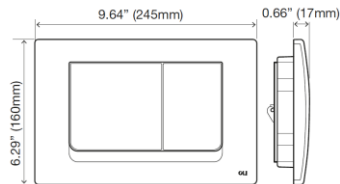

# Technical sheet - Fiche technique

OLI74 Plus Direct – OLI74 Plus Direct

In-wall toilet system comprised of flushing tanks 884873 - Réservoir encastré 884873

	A	B	C	D	E	F
mm	474	185	700-860	800-960	200-360	600
in	19	7.3	28-34	31-38	7.9-14	24
	G	H	I	J	K	L
mm	496	74	80	10-90	120	400±10
in	20	2.9	3.1	0.39-3.5	4.7	16±0.39

## Definition and application

Définition et application

- Ria flush plate included
- Preassembled In-wall toilet system comprised of flushing tank compatible for 2x4 and 2x6. Minimal wall thickness is 3.1".
- Flush cistern to be installed inside the wall and used in combination with floor standing sanitary applications
- Compatible with all floor mounted WC toilets
- Plaque de commande RIA incluse
- Réservoir encastré préassemblé compatible avec les installations de type 2x4 et 2x6.
- L'épaisseur minimale du mur est de 3,1".
- Réservoir à installer à l'intérieur du mur et à utiliser en combinaison avec les toilettes au sol.
- Compatible avec toutes les toilettes au sol