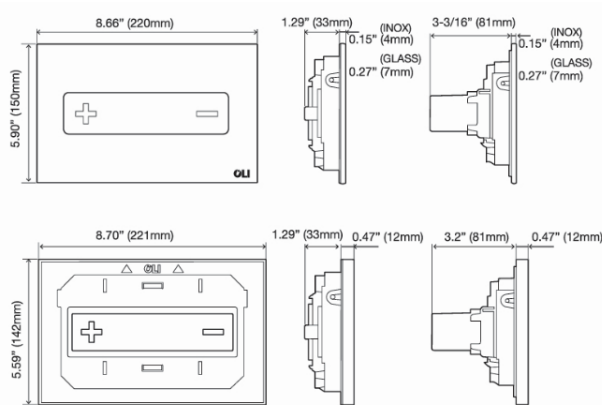

Spécifications techniques

OCEANIA

Plaque de commande

C

ADA Compliant

Identification du produit

Code 879473

Code 879472

Code 879471

Code 879470

- OCEANIA Verre noir
- OCEANIA Verre blanc
- OCEANIA Acier inoxydable brossé
- OCEANIA Dissimulé

Définition et utilisation

- Plaque de commande mécanique pour réservoir encastré OLI;
- Avec la plaque de commande Oceania, OLI accomplit un objectif simple, celui de combiner un design esthétique à des éléments élégants et uniques.

Caractéristiques techniques

Plaque de commande

- Système à double chasse économiseur d'eau;
- Actionnement mécanique;
- Force d'actionnement <20
- Épaisseur réduite;
- Bouton inclinable;
- Système d'ouverture 'Gull-Wing' qui permet un entretien facile;
- Verre trempé, acier inoxydable;