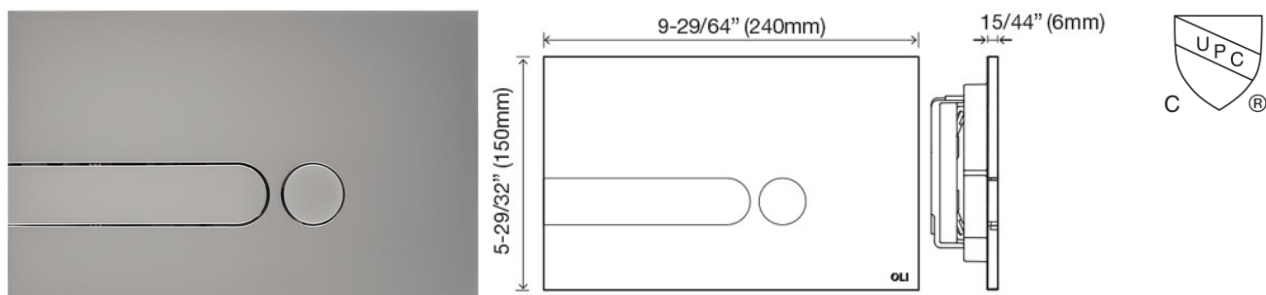

Spécifications techniques

IPLATE

Plaque de commande

Identification du produit

Code 879465

- IPLATE Chrome poli

Code 879466

- IPLATE Chrome Mat

Code 879464

- IPLATE Blanc

Code 879467

- IPLATE Noir «Soft Touch»

Définition et utilisation

- Actionnement mécanique;
- Une plaque de commande en ABS pour reservoir encastré qui vous permet de choisir vos combinaisons de couleurs.

Caractéristiques techniques

Plaque de commande

- Système à double chasse économiseur d'eau;
- Actionnement mécanique;
- Plaque de commande en ABS, haute résistance aux rayures;
- Force d'actionnement <20N;
- Possibilité de remplacer les boutons de la plaque de commande d'un simple 'click' avec le kit Élégance