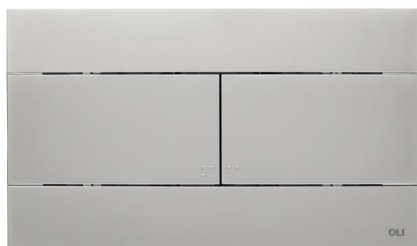

# Spécifications techniques

SLIM

Plaque de commande

## Identification du produit

- |                    |                                     |
|--------------------|-------------------------------------|
| <b>Code 879459</b> | • SLIM Chrome poli                  |
| <b>Code 879460</b> | • SLIM Chrome mat                   |
| <b>Code 879479</b> | • SLIM Blanc                        |
| <b>Code 879461</b> | • SLIM Noir «Soft-touch»            |
| <b>Code 879462</b> | • SLIM Gris «Soft-touch»            |
| <b>Code 879463</b> | • SLIM INOX Acier inoxydable brossé |

## Définition et utilisation

- Plaque de commande mécanique pour réservoir encastré OLI ;
- L'originale. Symétrie parfaite, forme élégante et intemporelle.

### Également pour SLIM INOX

- Plaque de commande en acier inoxydable brossé
- Haute résistance aux rayures et à l'usure quotidienne