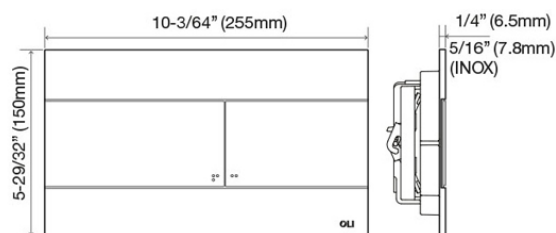

# Spécifications techniques

SLIM

Plaque de commande

## Identification du produit

- |                    |                                     |
|--------------------|-------------------------------------|
| <b>Code 879459</b> | • SLIM Chrome poli                  |
| <b>Code 879460</b> | • SLIM Chrome mat                   |
| <b>Code 879479</b> | • SLIM Blanc                        |
| <b>Code 879461</b> | • SLIM Noir «Soft-touch»            |
| <b>Code 879462</b> | • SLIM Gris «Soft-touch»            |
| <b>Code 879463</b> | • SLIM INOX Acier inoxydable brossé |

## Définition et utilisation

- Plaque de commande mécanique pour réservoir encastré OLI ;
- L'originale. Symétrie parfaite, forme élégante et intemporelle.