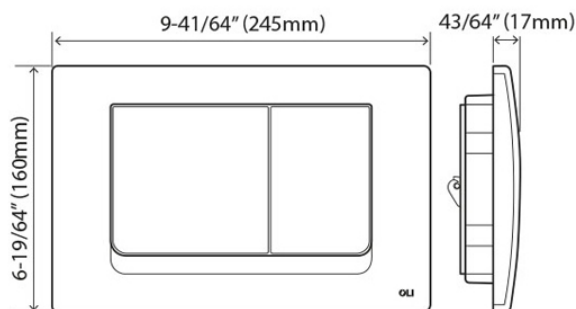

Spécifications techniques

RIA

Plaque de commande

Identification du produit

Code 640584

- RIA Chrome poli

Définition et utilisation

- Plaque de commande mécanique pour réservoir encastré OLI;
- Une plaque de commande en ABS pour réservoir encastré qui distingue parfaitement la chasse pleine de la demi-chasse.

Caractéristiques techniques

Plaque de commande

- Système à double chasse économiseur d'eau;
- Actionnement mécanique;
- Plaque de commande en ABS: haute résistance aux rayures
- Fini chrome poli;
- Force d'actionnement <20N.